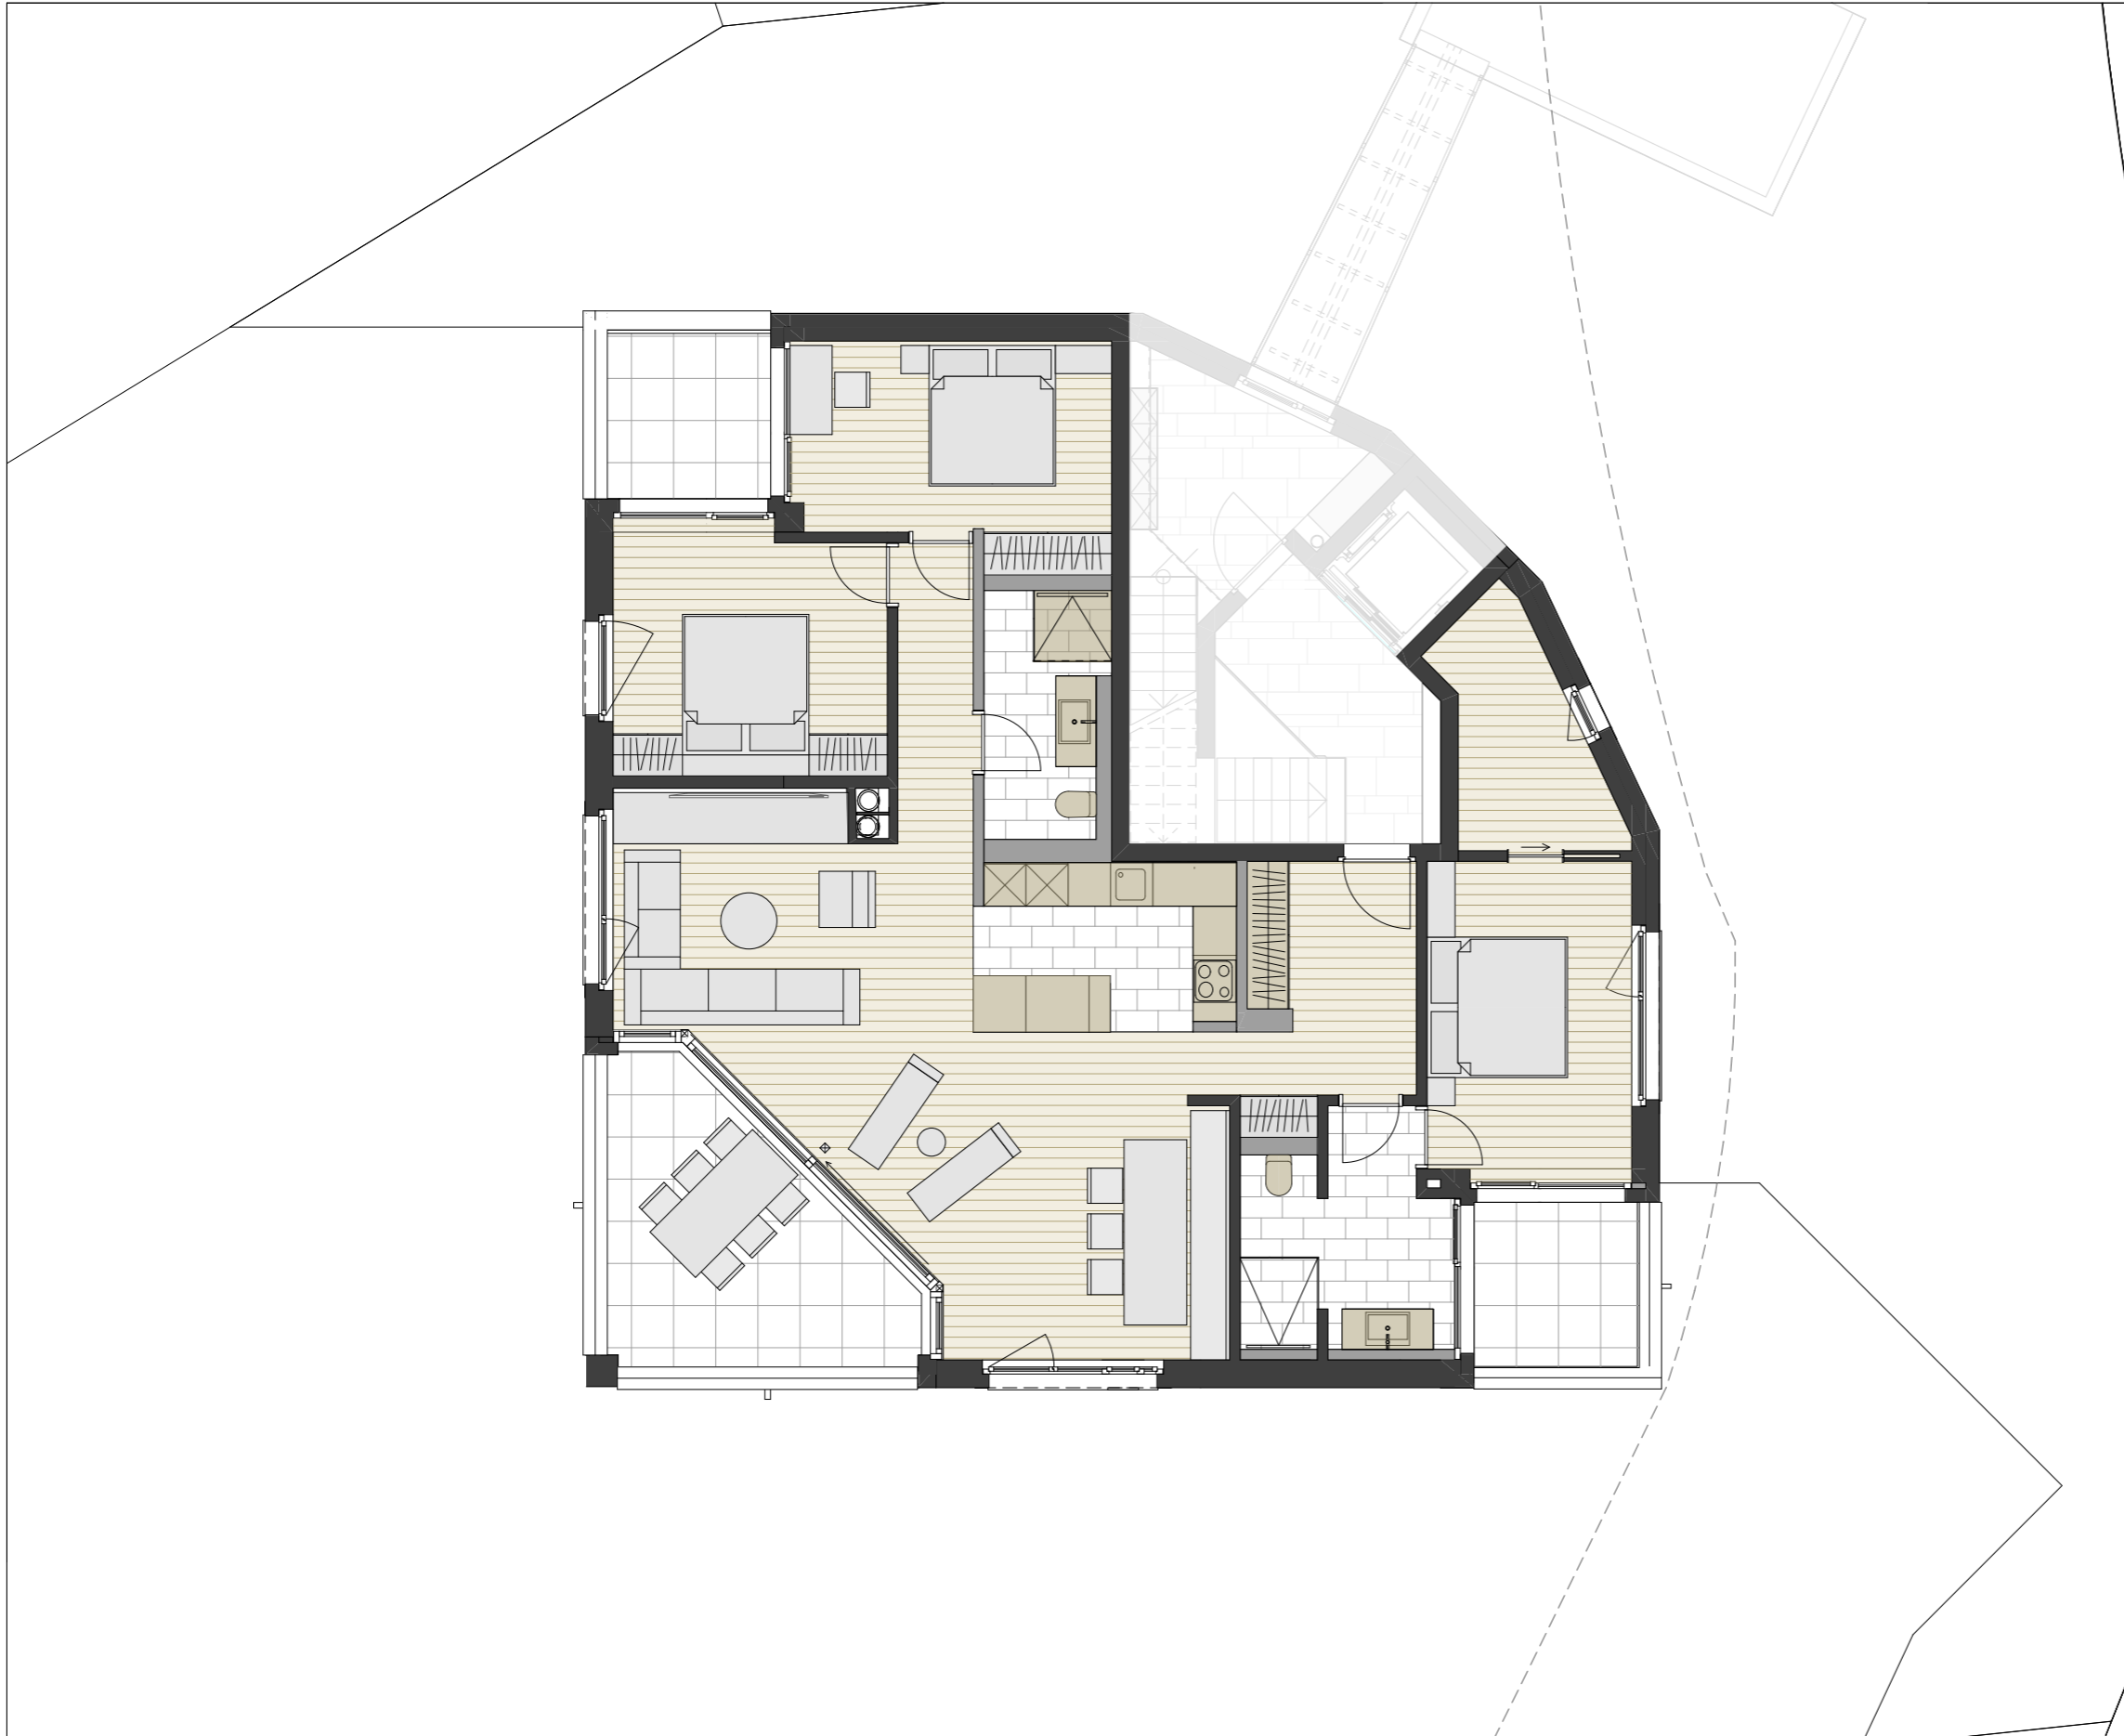

Bruttogeschossfläche	134 m ²
Nettogeschossfläche	121 m ²
Aussenflächen	79 m ²
Gartenanteil	208 m ²
Parkplätze	2

Bruttogeschossfläche	143 m ²
Nettogeschossfläche	127 m ²
Aussenflächen	62 m ²
Gartenanteil	258 m ²
Parkplätze	2

Bruttogeschossfläche	150 m ²
Nettogeschossfläche	128 m ²
Aussenflächen	29 m ²
Gartenanteil	0 m ²
Parkplätze	2

Bruttogeschossfläche	16+127=143 m ²
Nettogeschossfläche	120 m ²
Aussenflächen	41 m ²
Gartenanteil	0 m ²
Parkplätze	2

Dachgeschoss

Bruttogeschossfläche 16+127=143 m²

Nettogeschossfläche 120 m²

Aussenflächen 41 m²

Gartenanteil 0 m²

Parkplätze 2