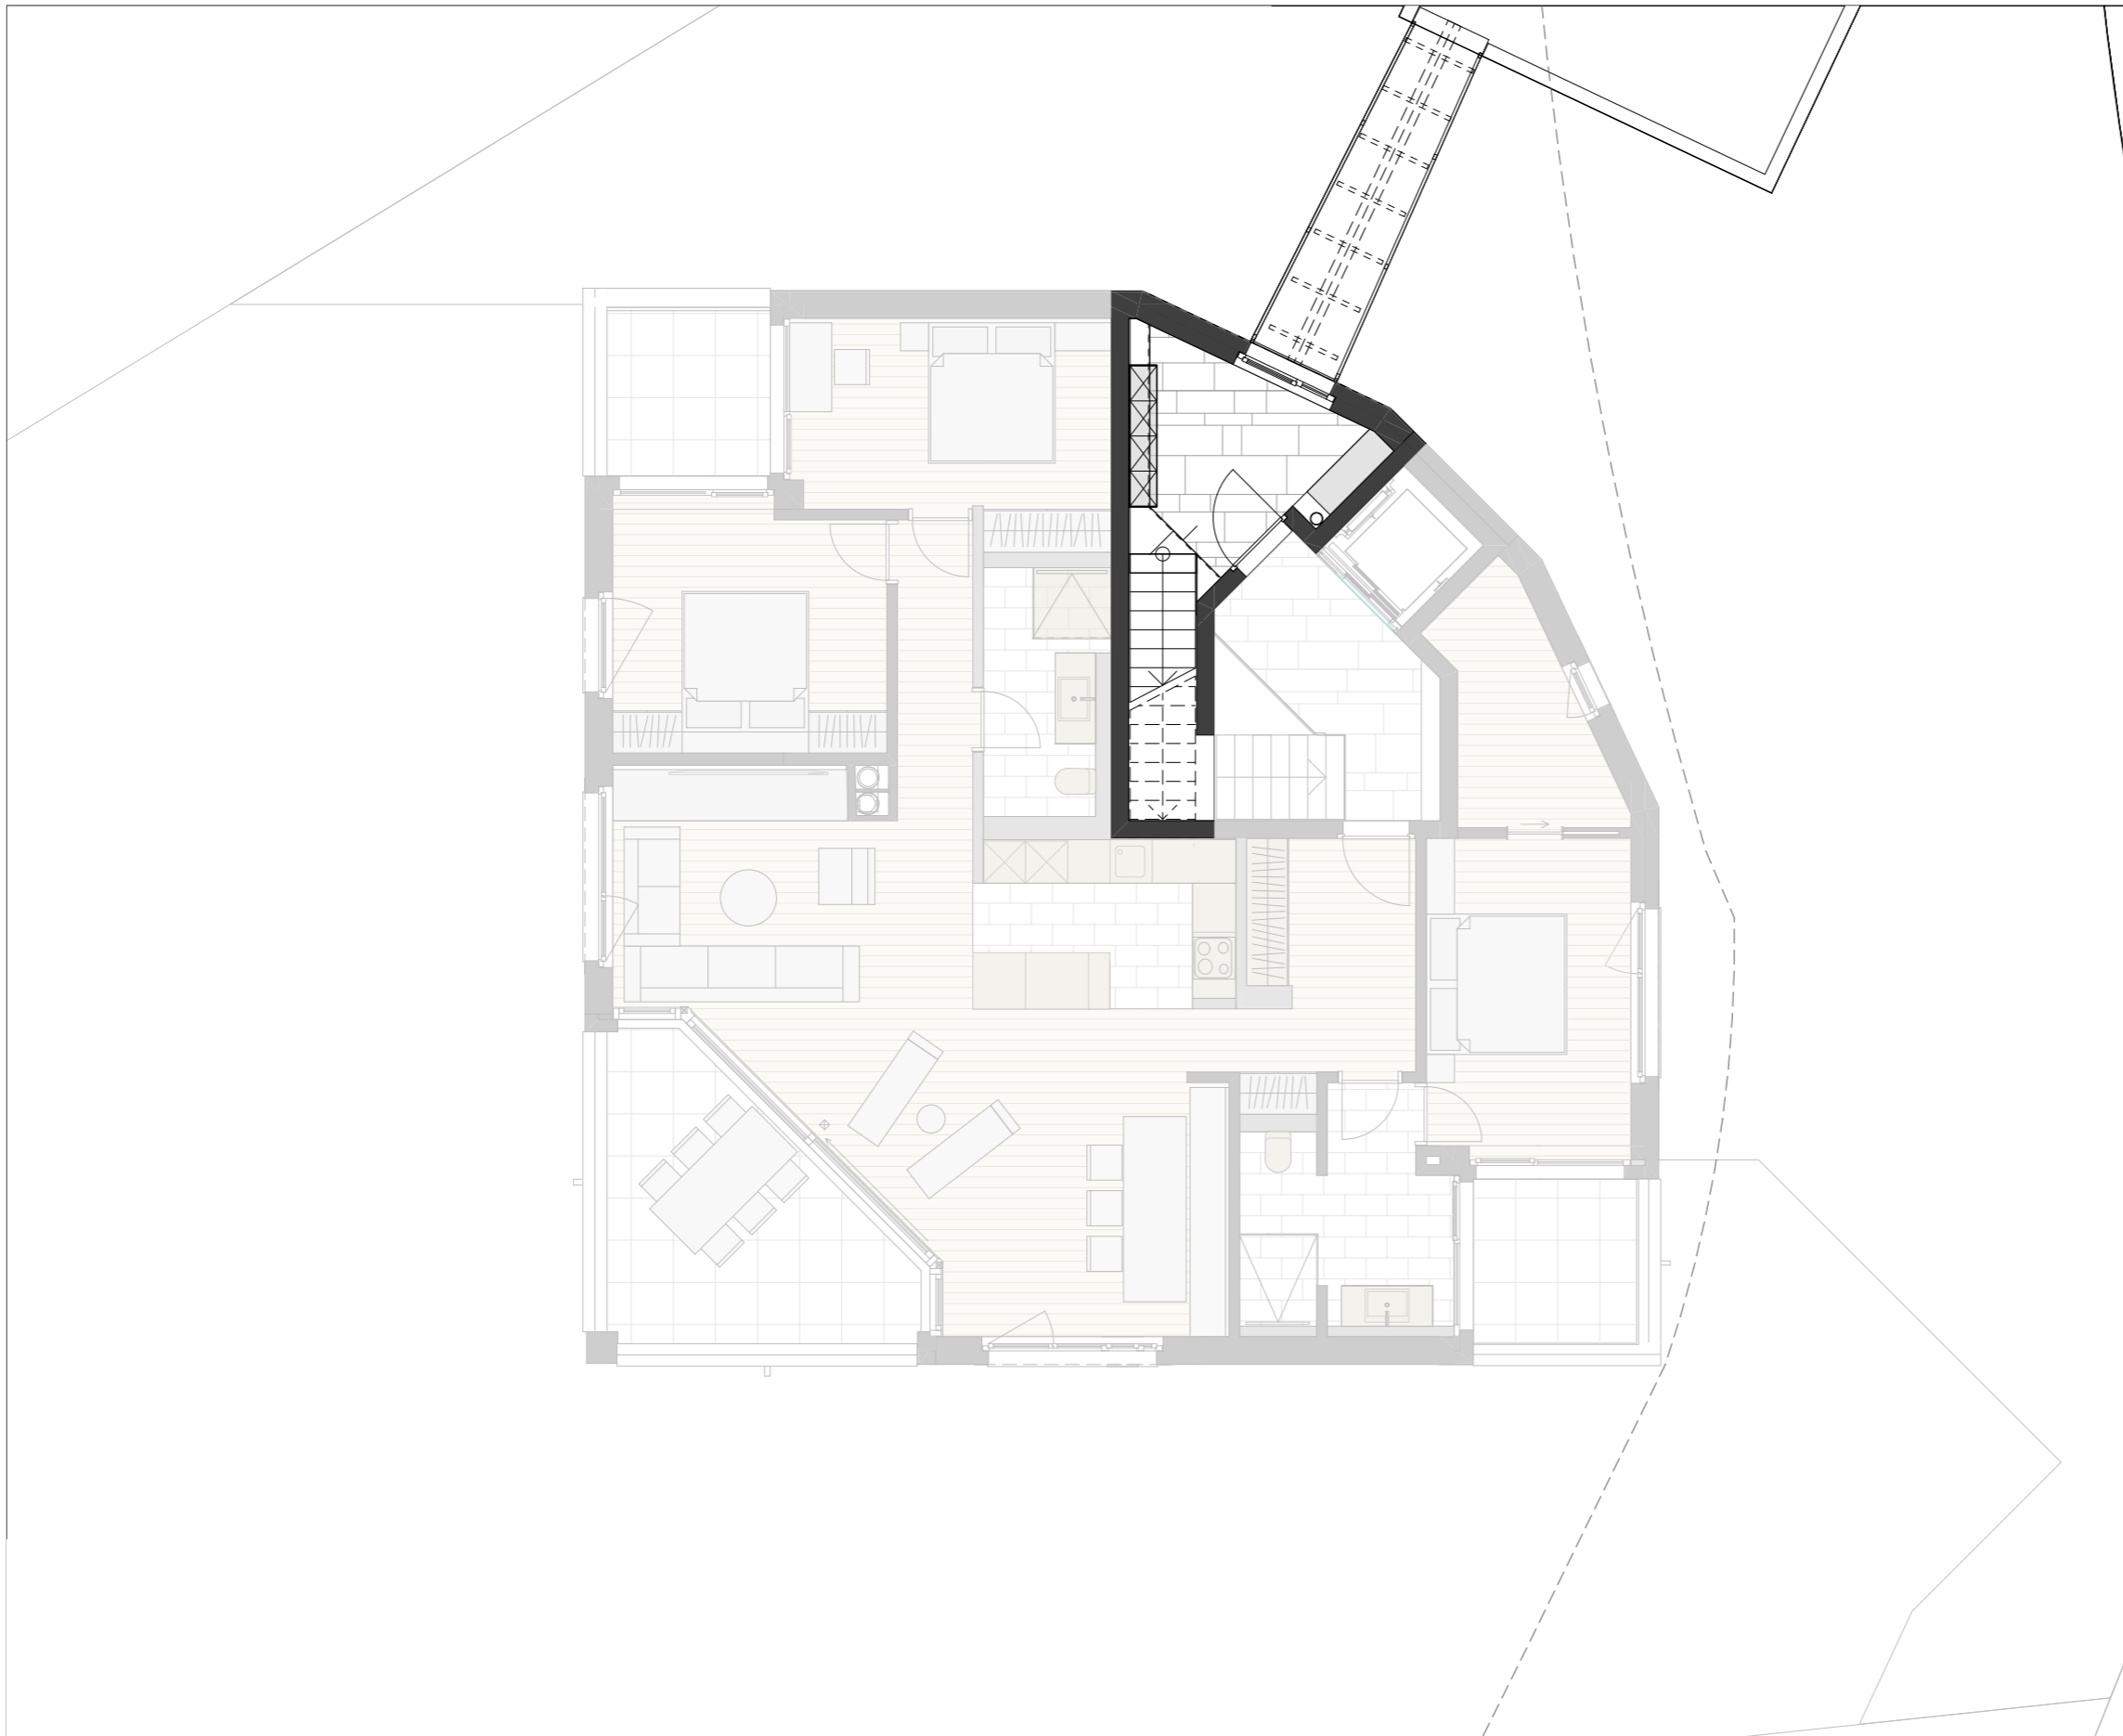

Bruttogeschossfläche	134 m ²
Nettogeschossfläche	121 m ²
Aussenflächen	79 m ²
Gartenanteil	208 m ²
Parkplätze	2

Bruttogeschossfläche	143 m ²
Nettogeschossfläche	127 m ²
Aussenflächen	62 m ²
Gartenanteil	258 m ²
Parkplätze	2

Bruttogeschossfläche	150 m ²
Nettogeschossfläche	128 m ²
Aussenflächen	29 m ²
Gartenanteil	0 m ²
Parkplätze	2

Bruttogeschossfläche	16+127=143 m ²
Nettogeschossfläche	120 m ²
Aussenflächen	41 m ²
Gartenanteil	0 m ²
Parkplätze	2

Dachgeschoss

Bruttogeschossfläche 16+127=143 m²

Nettogeschossfläche 120 m²

Aussenflächen 41 m²

Gartenanteil 0 m²

Parkplätze 2