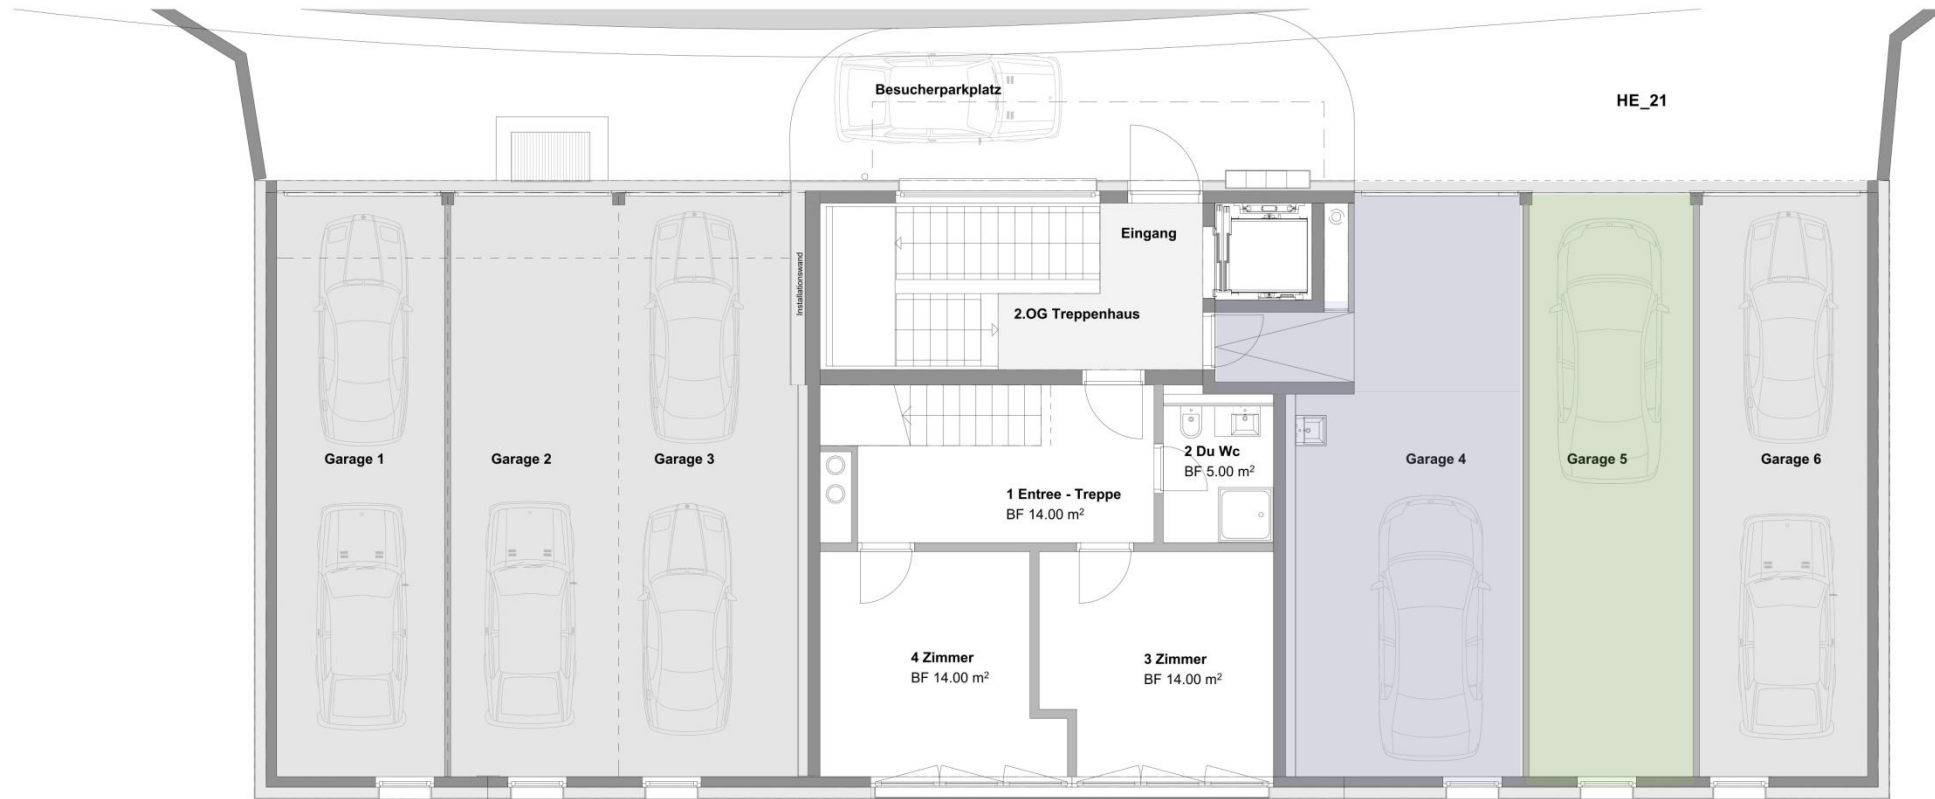

Haus E - EG  
Baden mit bündler Stein  
La Vista in Lain/Lenzerheide

bezugsbereite 3 ½ Zimmer-Wohnung als bewilligte Zweitwohnung

Haus E - EG

Panorama Sonnenuntergang im Winter

La Vista in Lain/Lenzerheide

bezugsbereite 3 ½ Zimmer-Wohnung als bewilligte Zweitwohnung

Haus E - EG

Grundriss

HE 01 HE 02

La Vista in Lain/Lenzerheide bezugsbereite 3 ½ Zimmer-Wohnung als bewilligte Zweitwohnung

Haus E - EG  
Grundriss

HE 01

HE 02

Haus E – Hauszugang - Garage  
Grundriss

HE 01

HE 02

Massstab 1:100