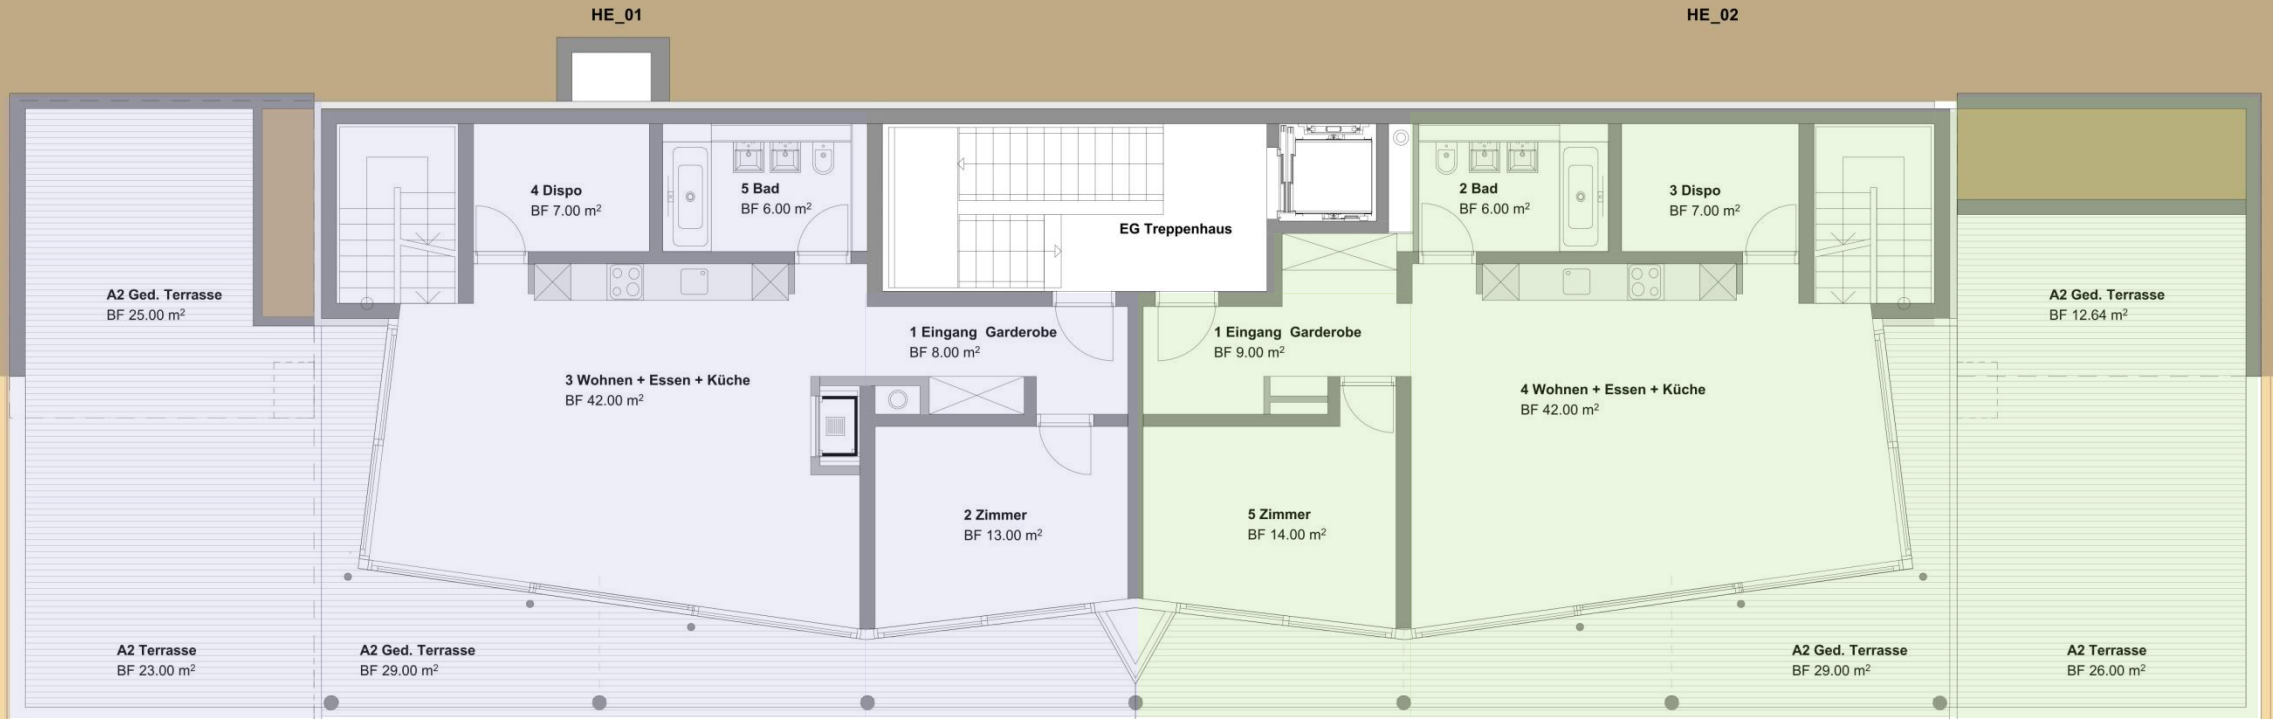

Haus E - EG  
Baden mit bündler Stein  
La Vista in Lain/Lenzerheide

bezugsbereite 3 ½ Zimmer-Wohnung als bewilligte Zweitwohnung

Haus E - EG

Panorama Sonnenuntergang im Winter

La Vista in Lain/Lenzerheide

bezugsbereite 3 ½ Zimmer-Wohnung als bewilligte Zweitwohnung

Haus E - EG

Grundriss

HE 01 HE 02

La Vista in Lain/Lenzerheide bezugsbereite 3 ½ Zimmer-Wohnung als bewilligte Zweitwohnung

Haus E - EG  
Grundriss

HE 01

HE 02

Haus E – Hauszugang - Garage  
Grundriss

HE 01

HE 02

Massstab 1:100